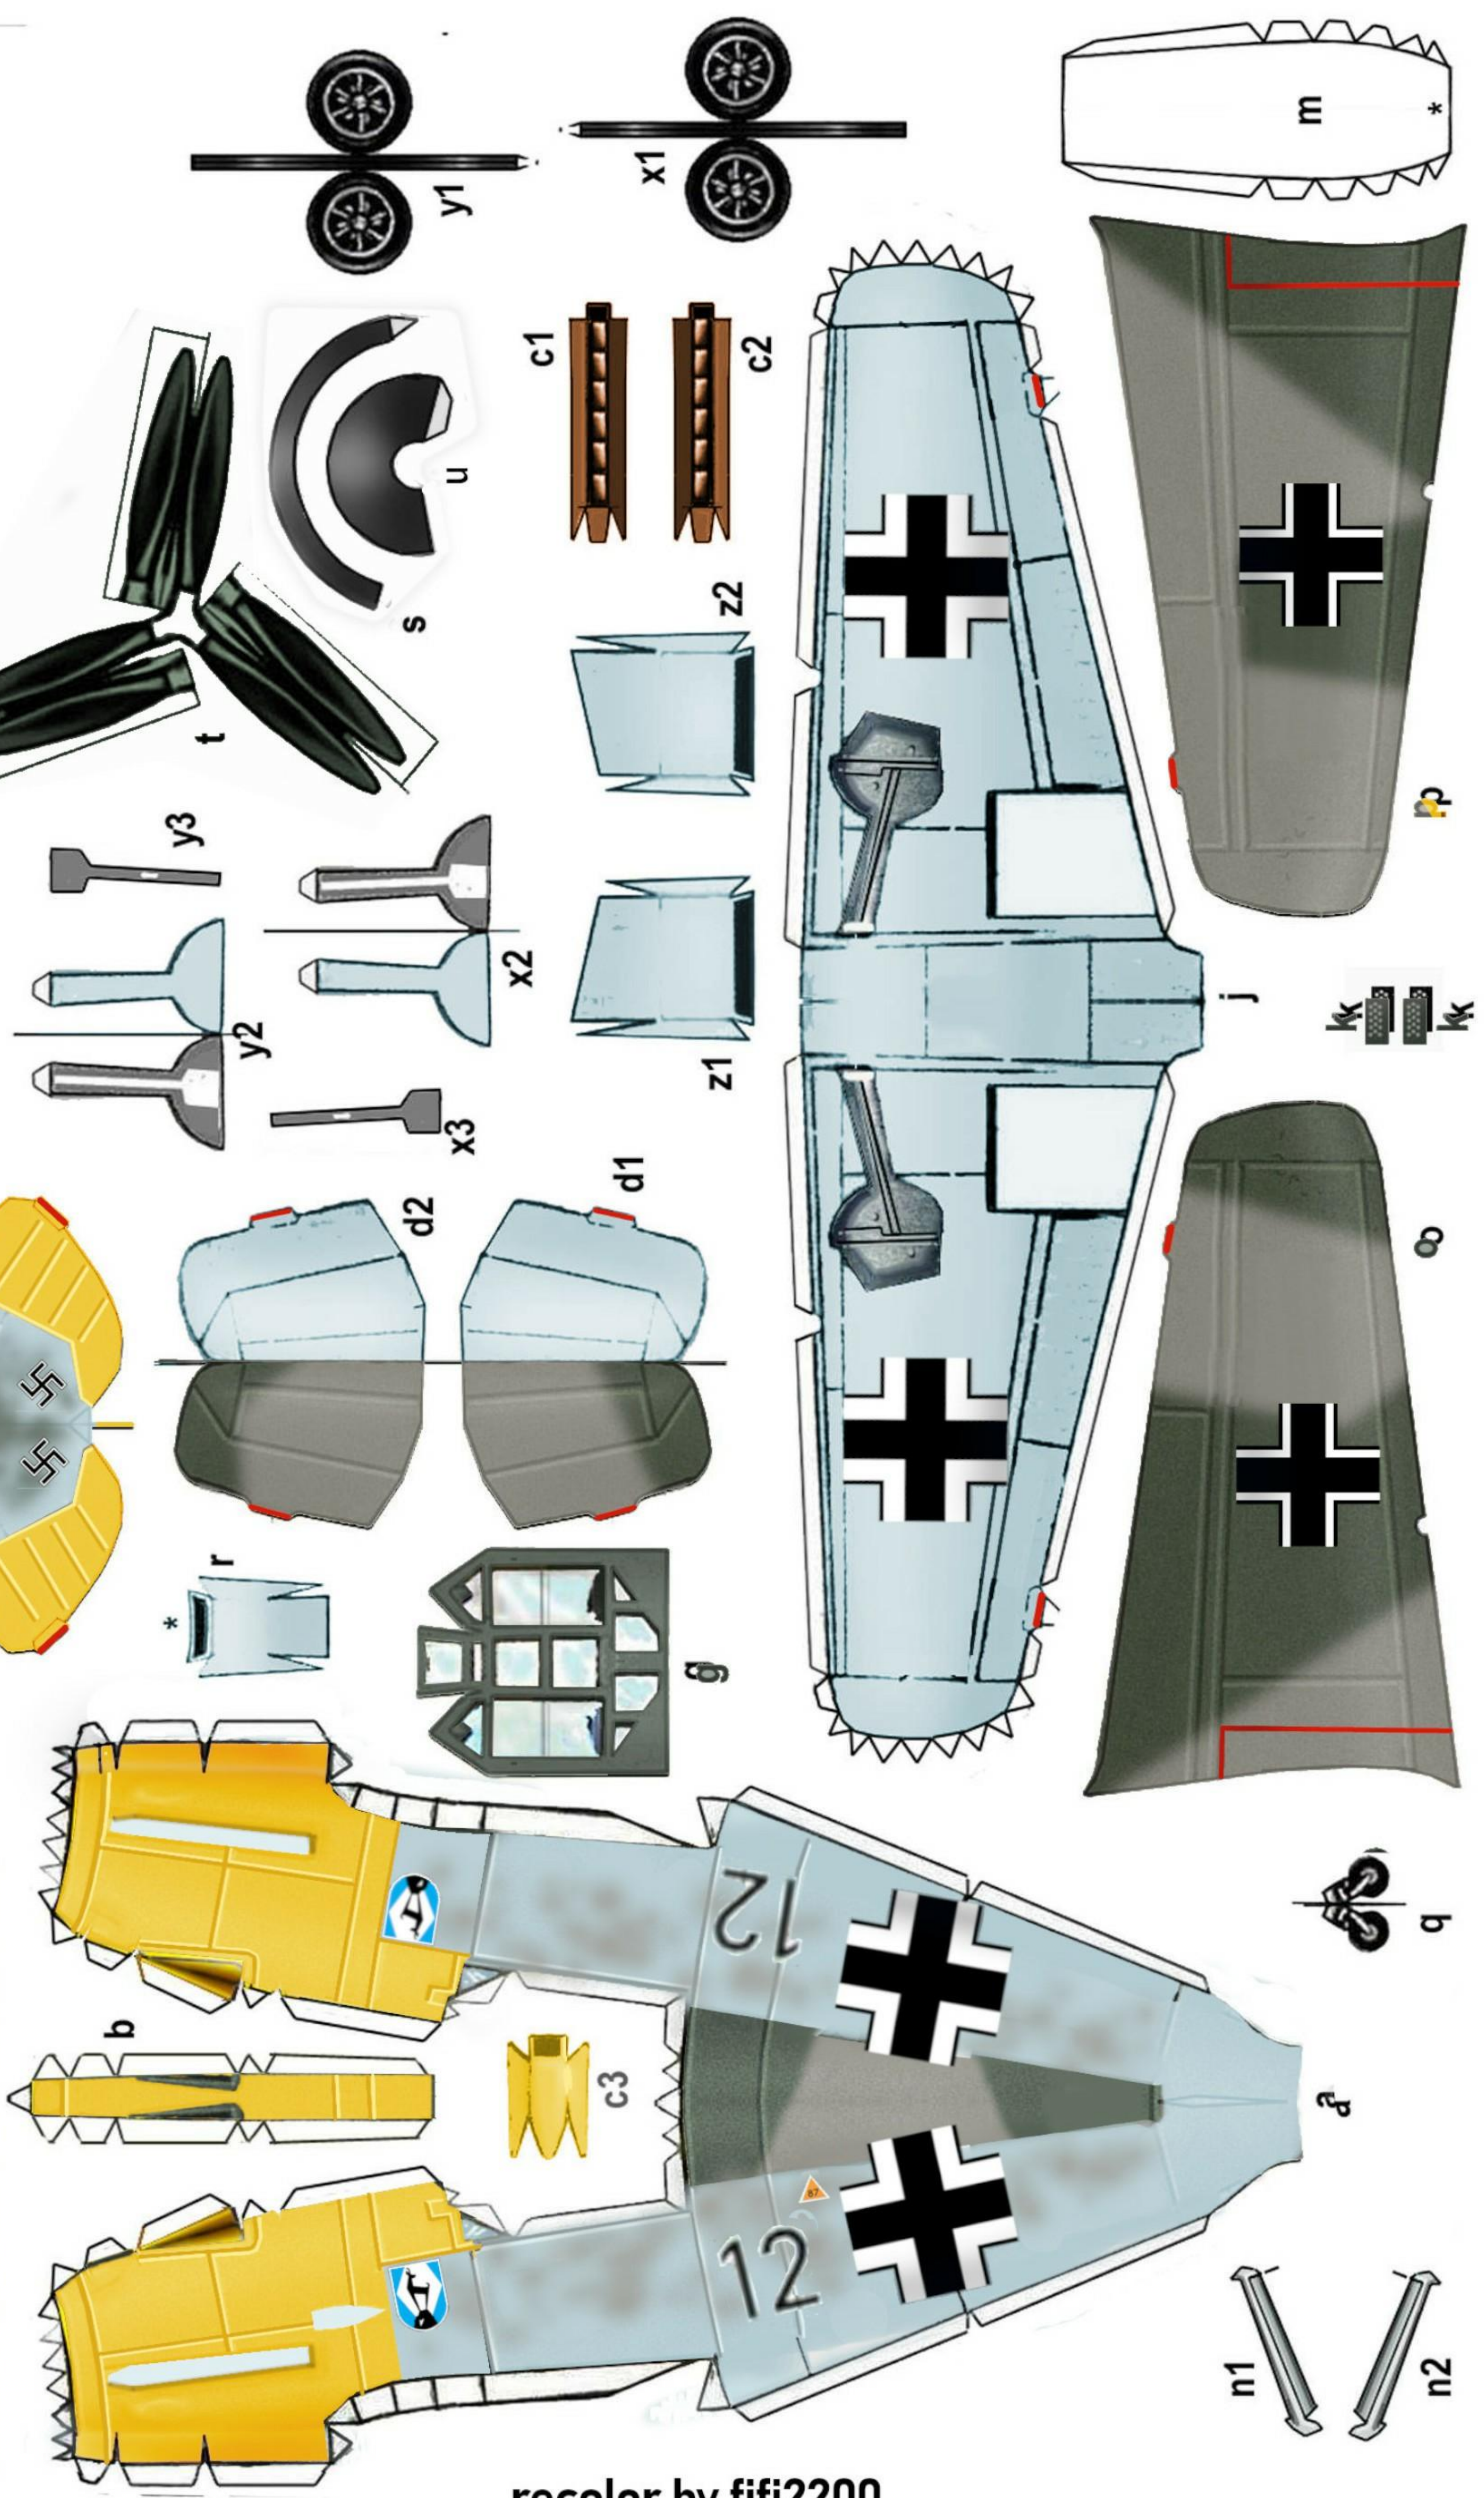

MESSERSCHMITT BF 109E
 2/JG51
 France septembre 1940

© 2000 by F. Prudenziati

recolor by fifi2200

MESSERSCHMITT BF 109E
 Boscombe Down
 Grande Bretagne février 1941

© 2000 by F. Prudenziati

recolored by fifi2200