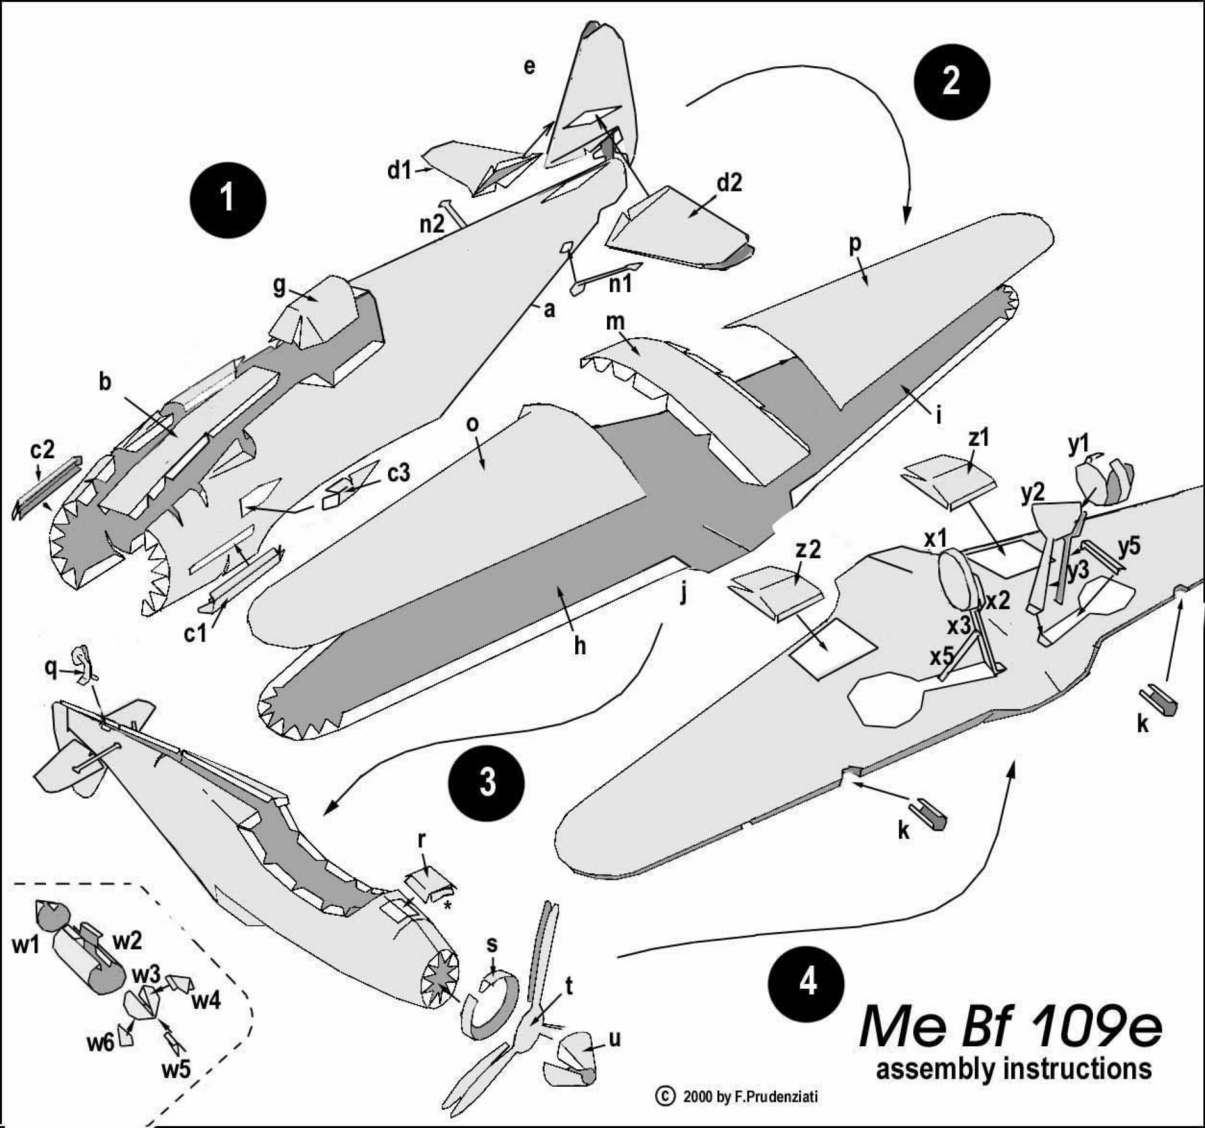

MESSERSCHMITT BF 109E
 2/JG51
 France septembre 1940

© 2000 by F. Prudenziati

recolor by fifi2200

MESSERSCHMITT BF 109E
 Boscombe Down
 Grande Bretagne février 1941

© 2000 by F. Prudenziati

recolored by fifi2200

Me Bf 109e

assembly instructions