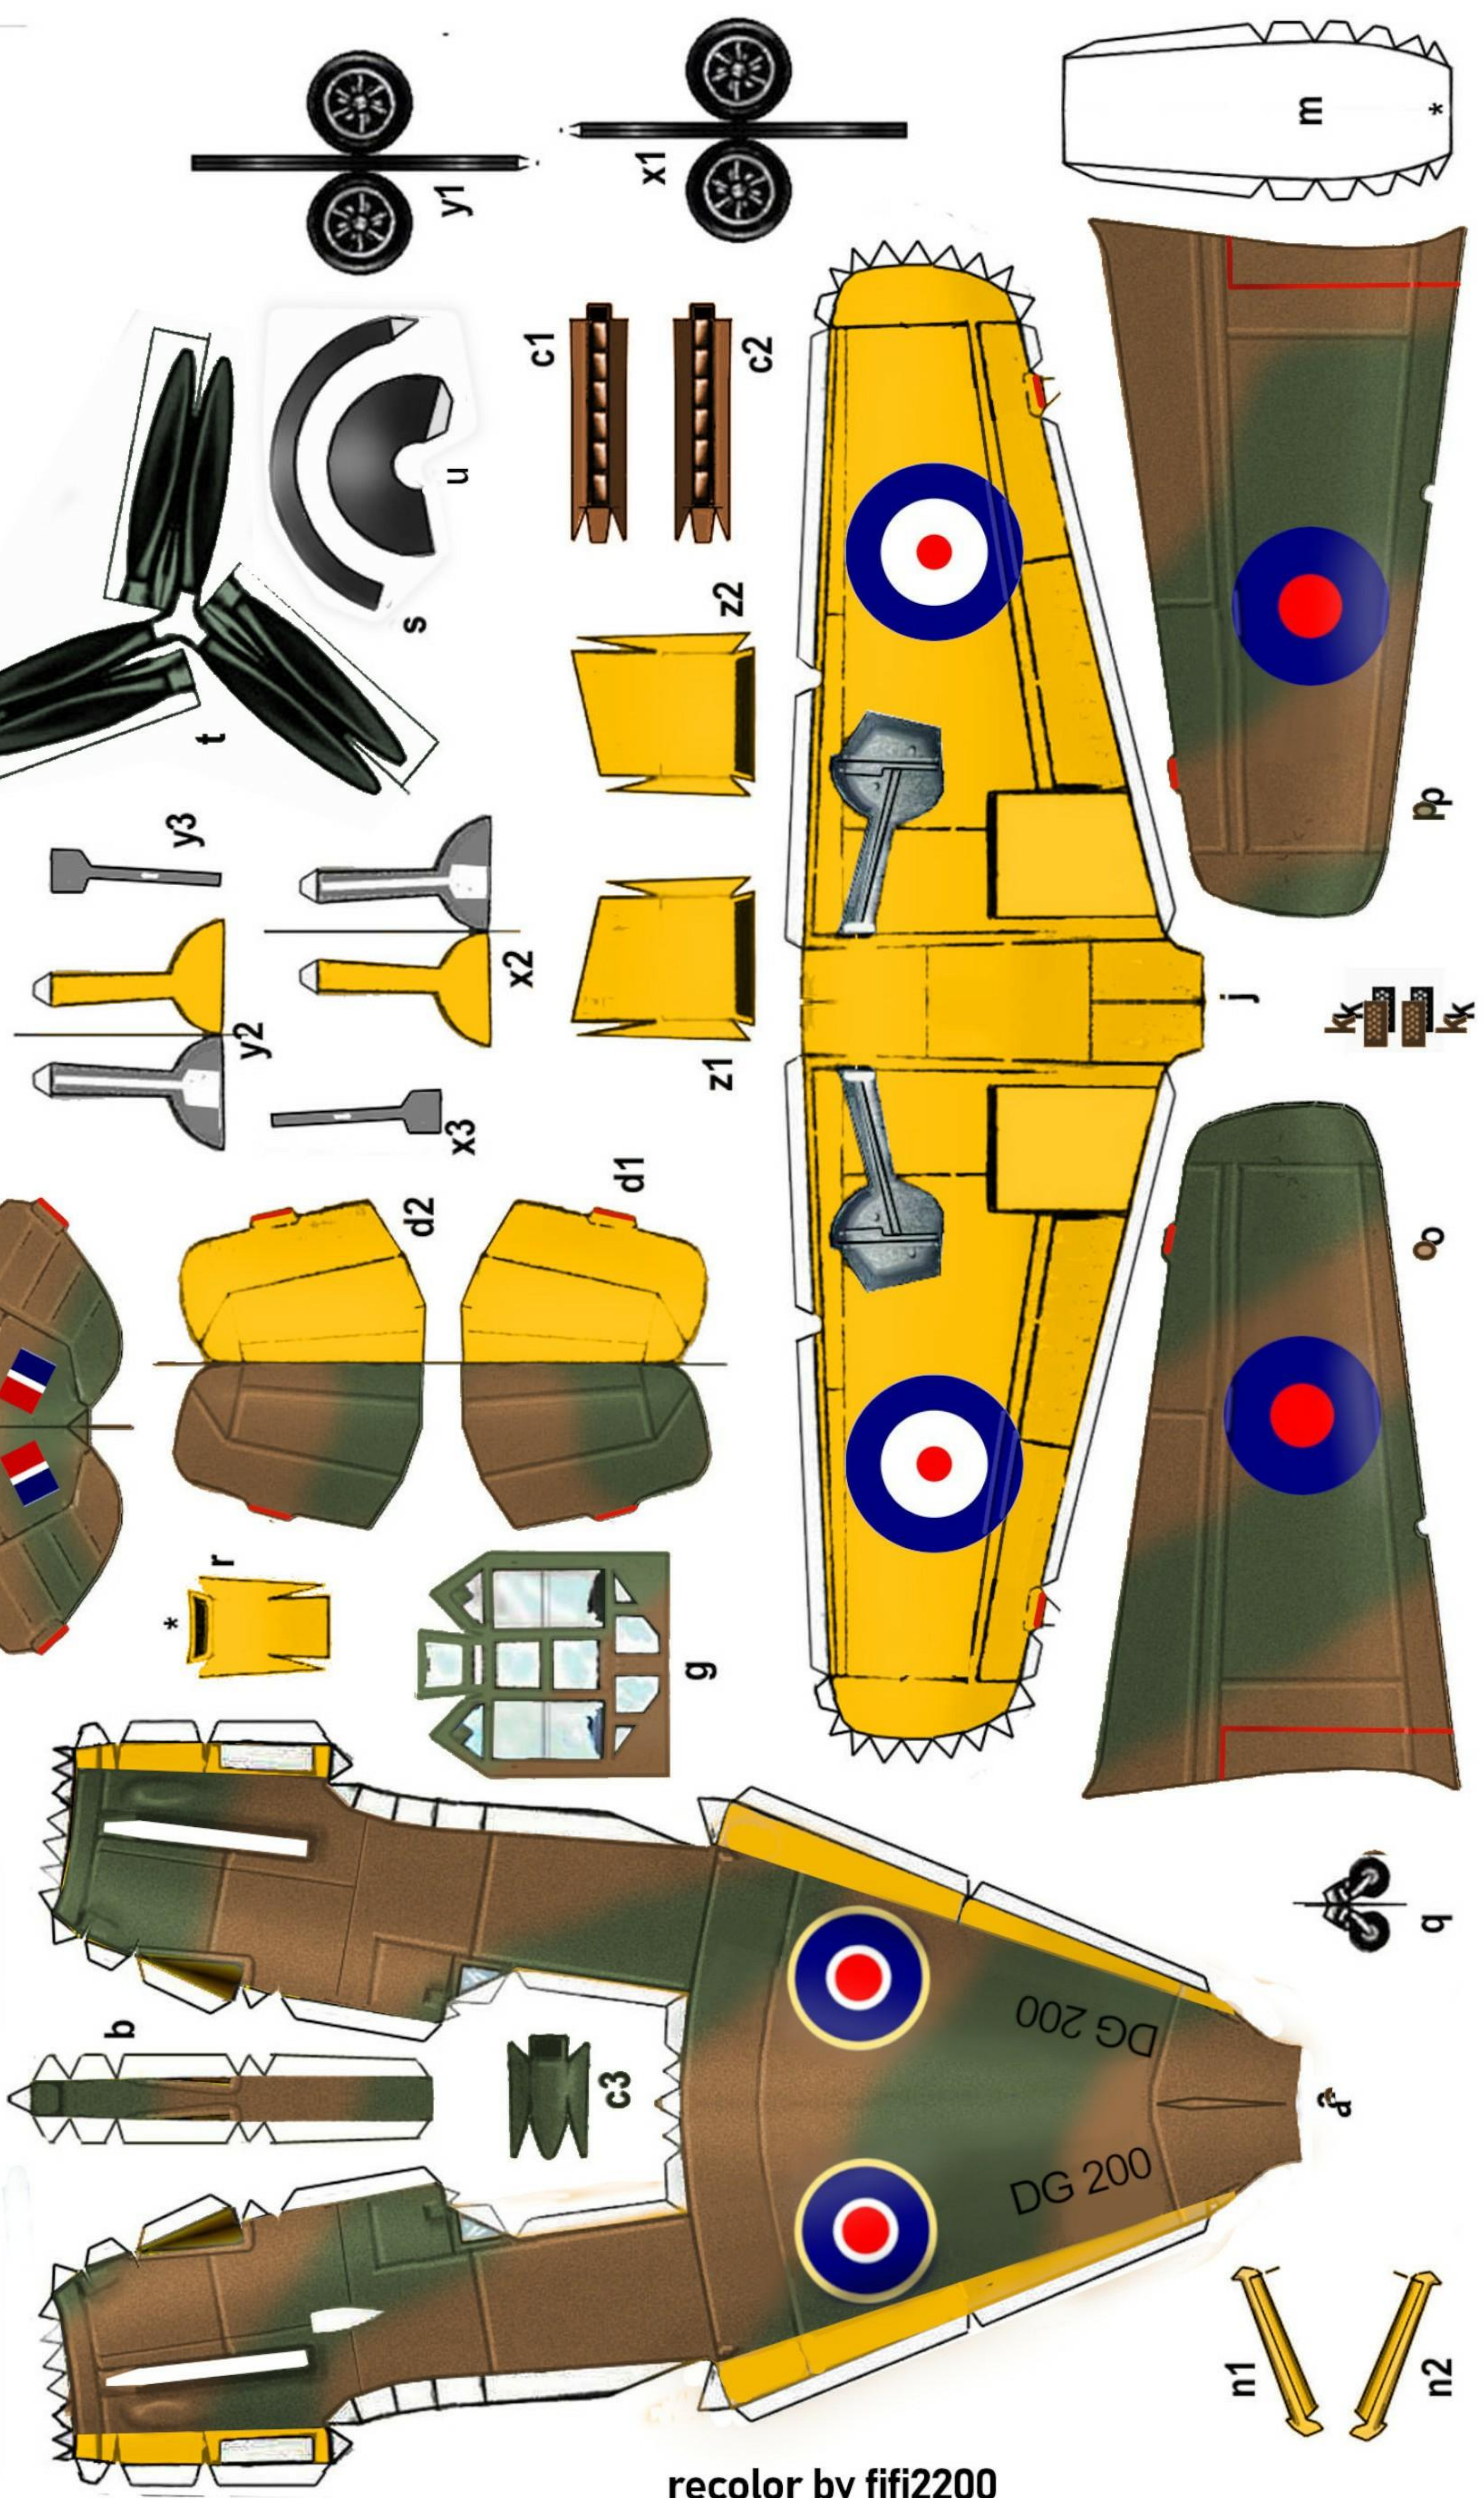

MESSERSCHMITT BF 109E
 2/JG51
 France septembre 1940

© 2000 by F. Prudenziati

recolor by fifi2200

MESSERSCHMITT BF 109E
 Boscombe Down
 Grande Bretagne février 1941

© 2000 by F. Prudenziati

recolored by fifi2200

Me Bf 109e

assembly instructions