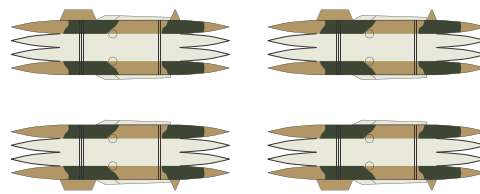

pylone type 2 + R. 550 Magic II (inerte/ACMI)

Just in case...

pylone type 2 + R. 550 Magic II (inerte/ACMI)

Finger A

Dagger B

1:200

10 cm

20 m in 1:200 = 10 cm