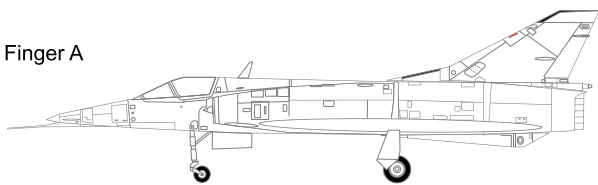

pylone type 2 + R. 550 Magic II (inerte/ACMI)

Just in case...

pylone type 2 + R. 550 Magic II (inerte/ACMI)

Finger A

Dagger B

1:200

10 cm

20 m in 1:200 = 10 cm