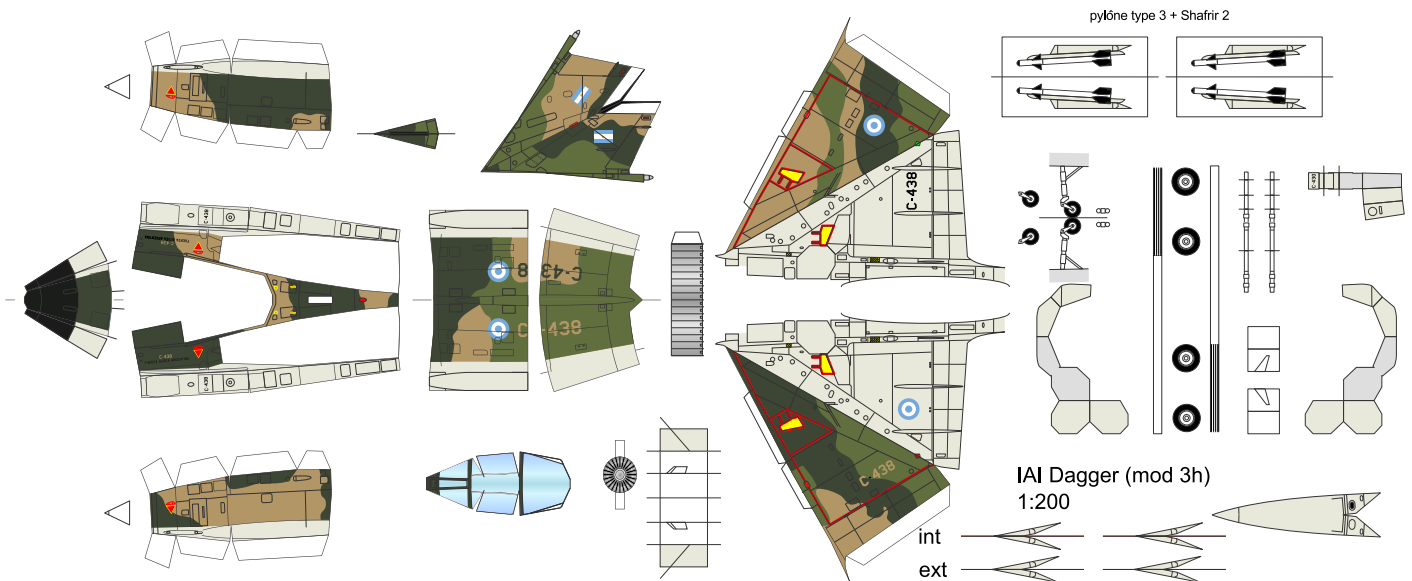

pylone type 2 + R. 550 Magic II (inerte/ACMI)

Just in case...

pylone type 2 + R. 550 Magic II (inerte/ACMI)

Finger A

Dagger B

1:200

10 cm

20 m in 1:200 = 10 cm