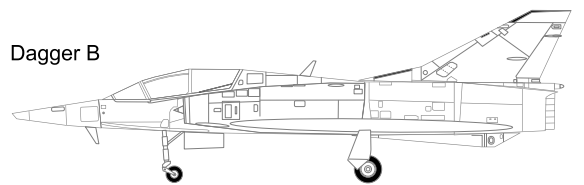

pylone type 2 + R. 550 Magic II (inerte/ACMI)

Just in case...

pylone type 2 + R. 550 Magic II (inerte/ACMI)

Finger A

Dagger B

1:200

10 cm

20 m in 1:200 = 10 cm