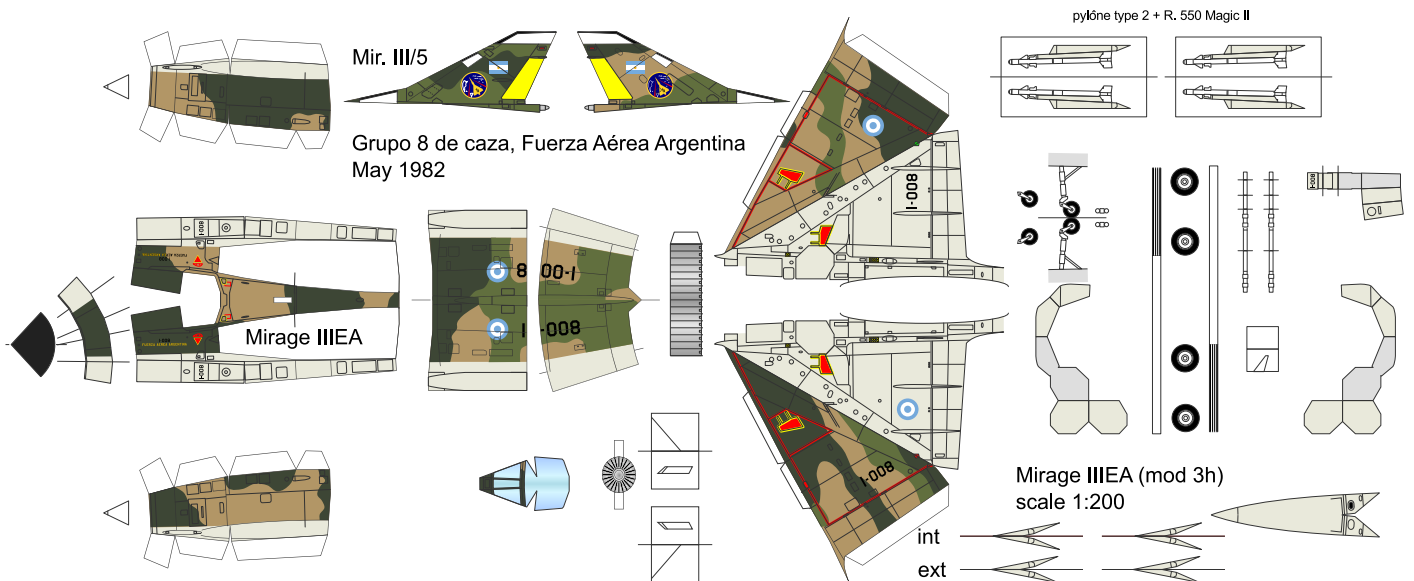

pylône type 2 + R. 550 Magic II (inerte/ACMI)

Just in case...

pylône type 2 + R. 550 Magic II (inerte/ACMI)

Mirage IIIEA

Mirage IIIDA

1:200

10 cm

20 m in 1:200 = 10 cm