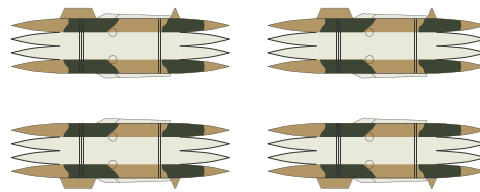

pylône type 2 + R. 550 Magic II (inerte/ACMI)

Just in case...

pylône type 2 + R. 550 Magic II (inerte/ACMI)

Mirage IIIEA

Mirage IIIDA

1:200

10 cm

20 m in 1:200 = 10 cm