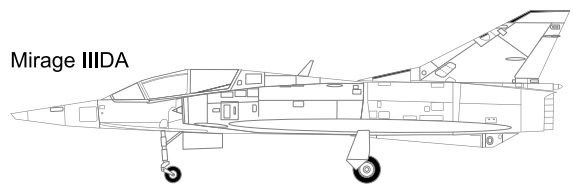

pylône type 2 + R. 550 Magic II (inerte/ACMI)

Just in case...

pylône type 2 + R. 550 Magic II (inerte/ACMI)

Mirage IIIEA

Mirage IIIDA

1:200

10 cm

20 m in 1:200 = 10 cm