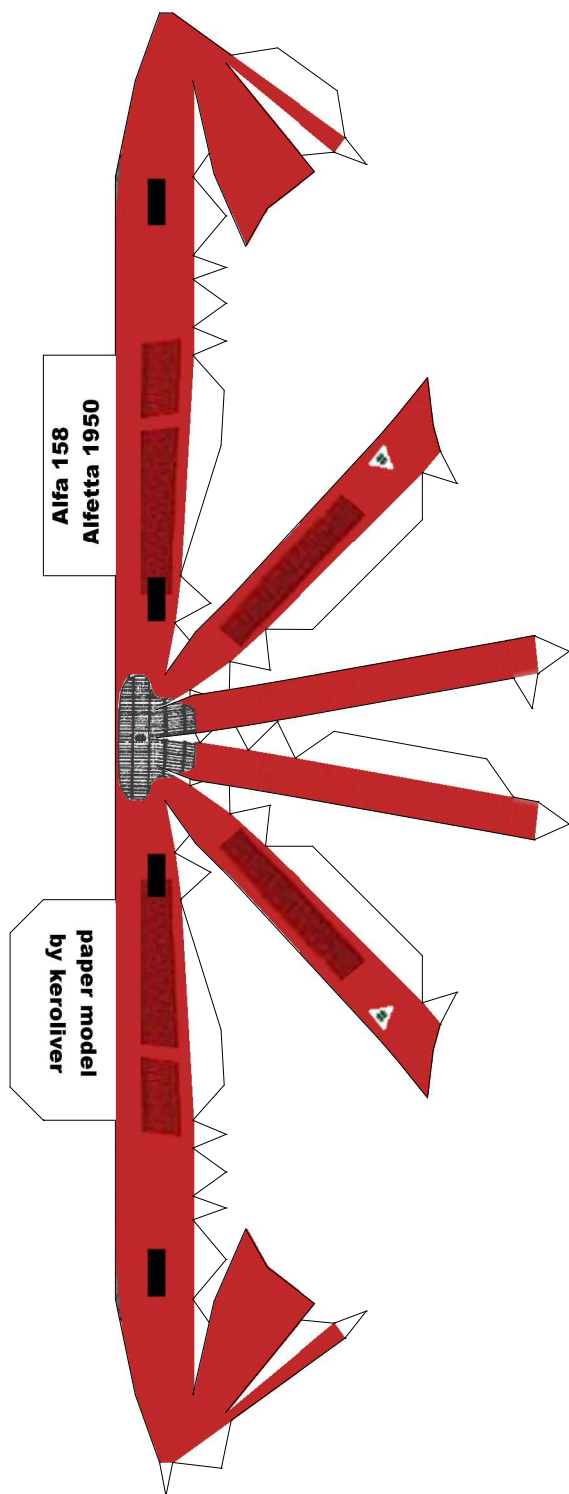

keroliver F1 1950 - 1959
Alfa 158 Alfetta 1950
Scale 1/43 . H24 W88 D33

rear

front

front

rear