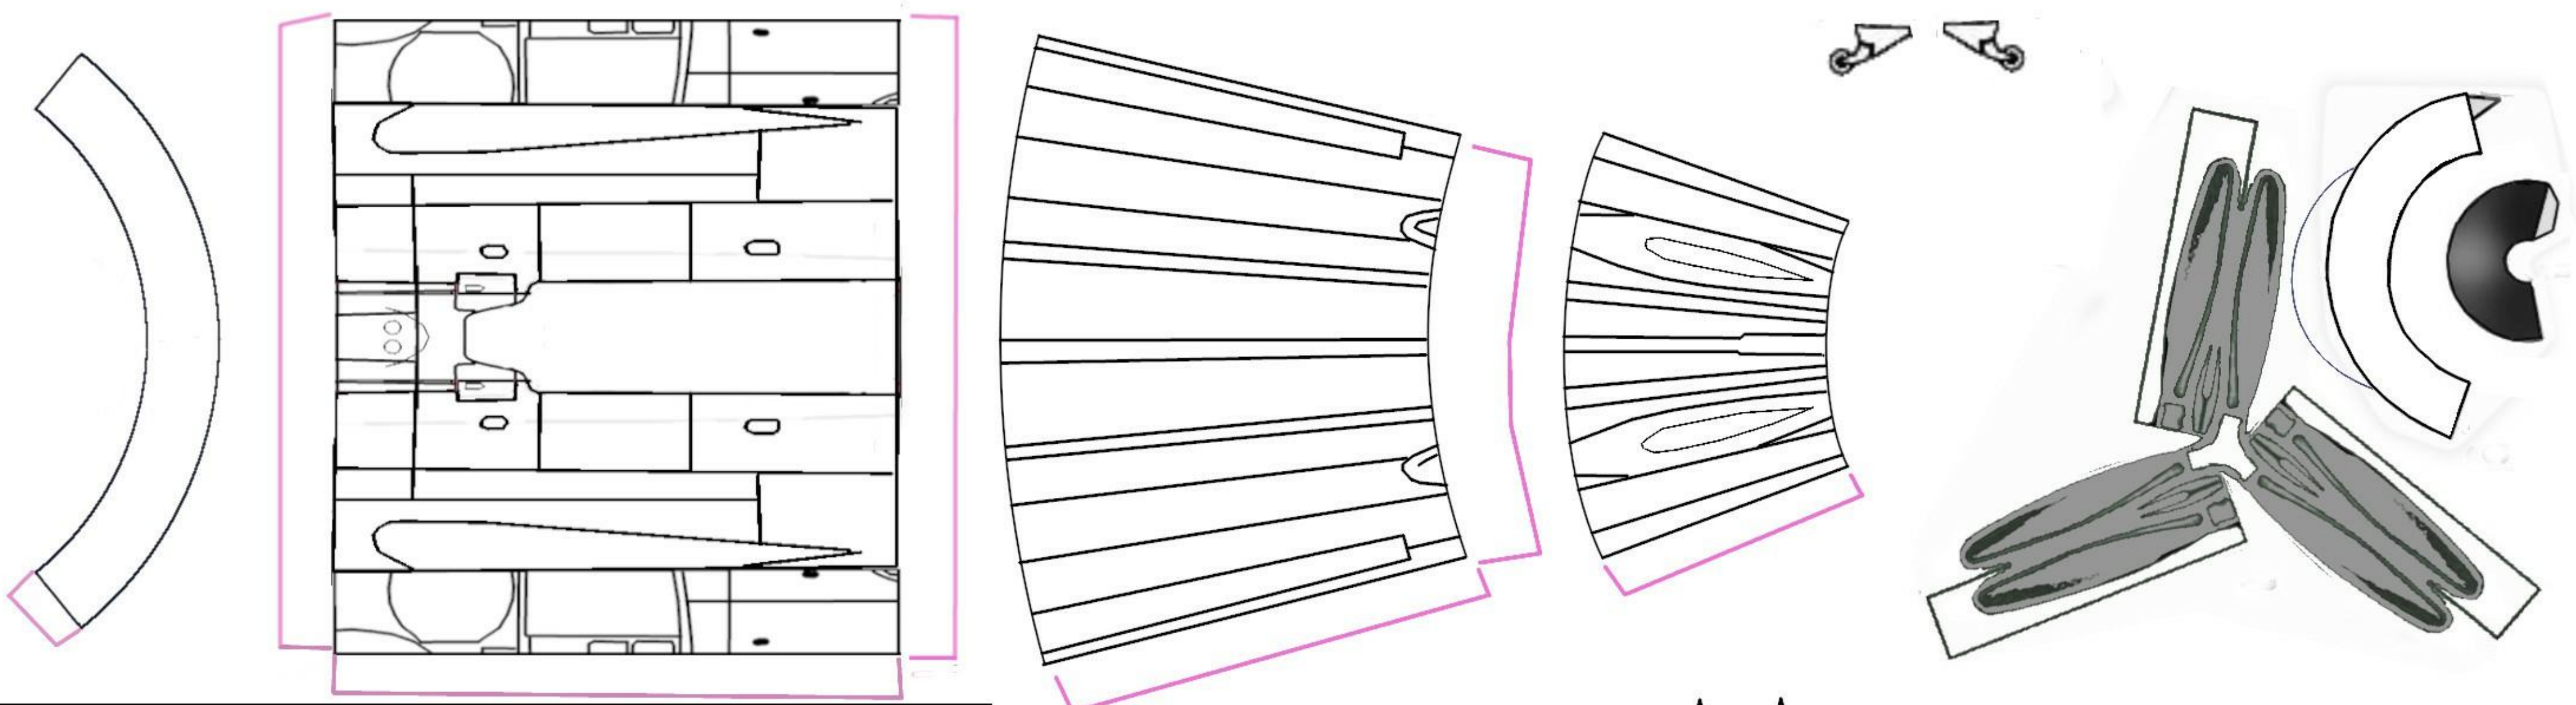

A6M2 1/72

Déco tirée de l'animé "Kouya no Kotobuki Hikoutai "

fifi2200

Capot moteur

Verrière

Antenne

Capotage mitrailleuses