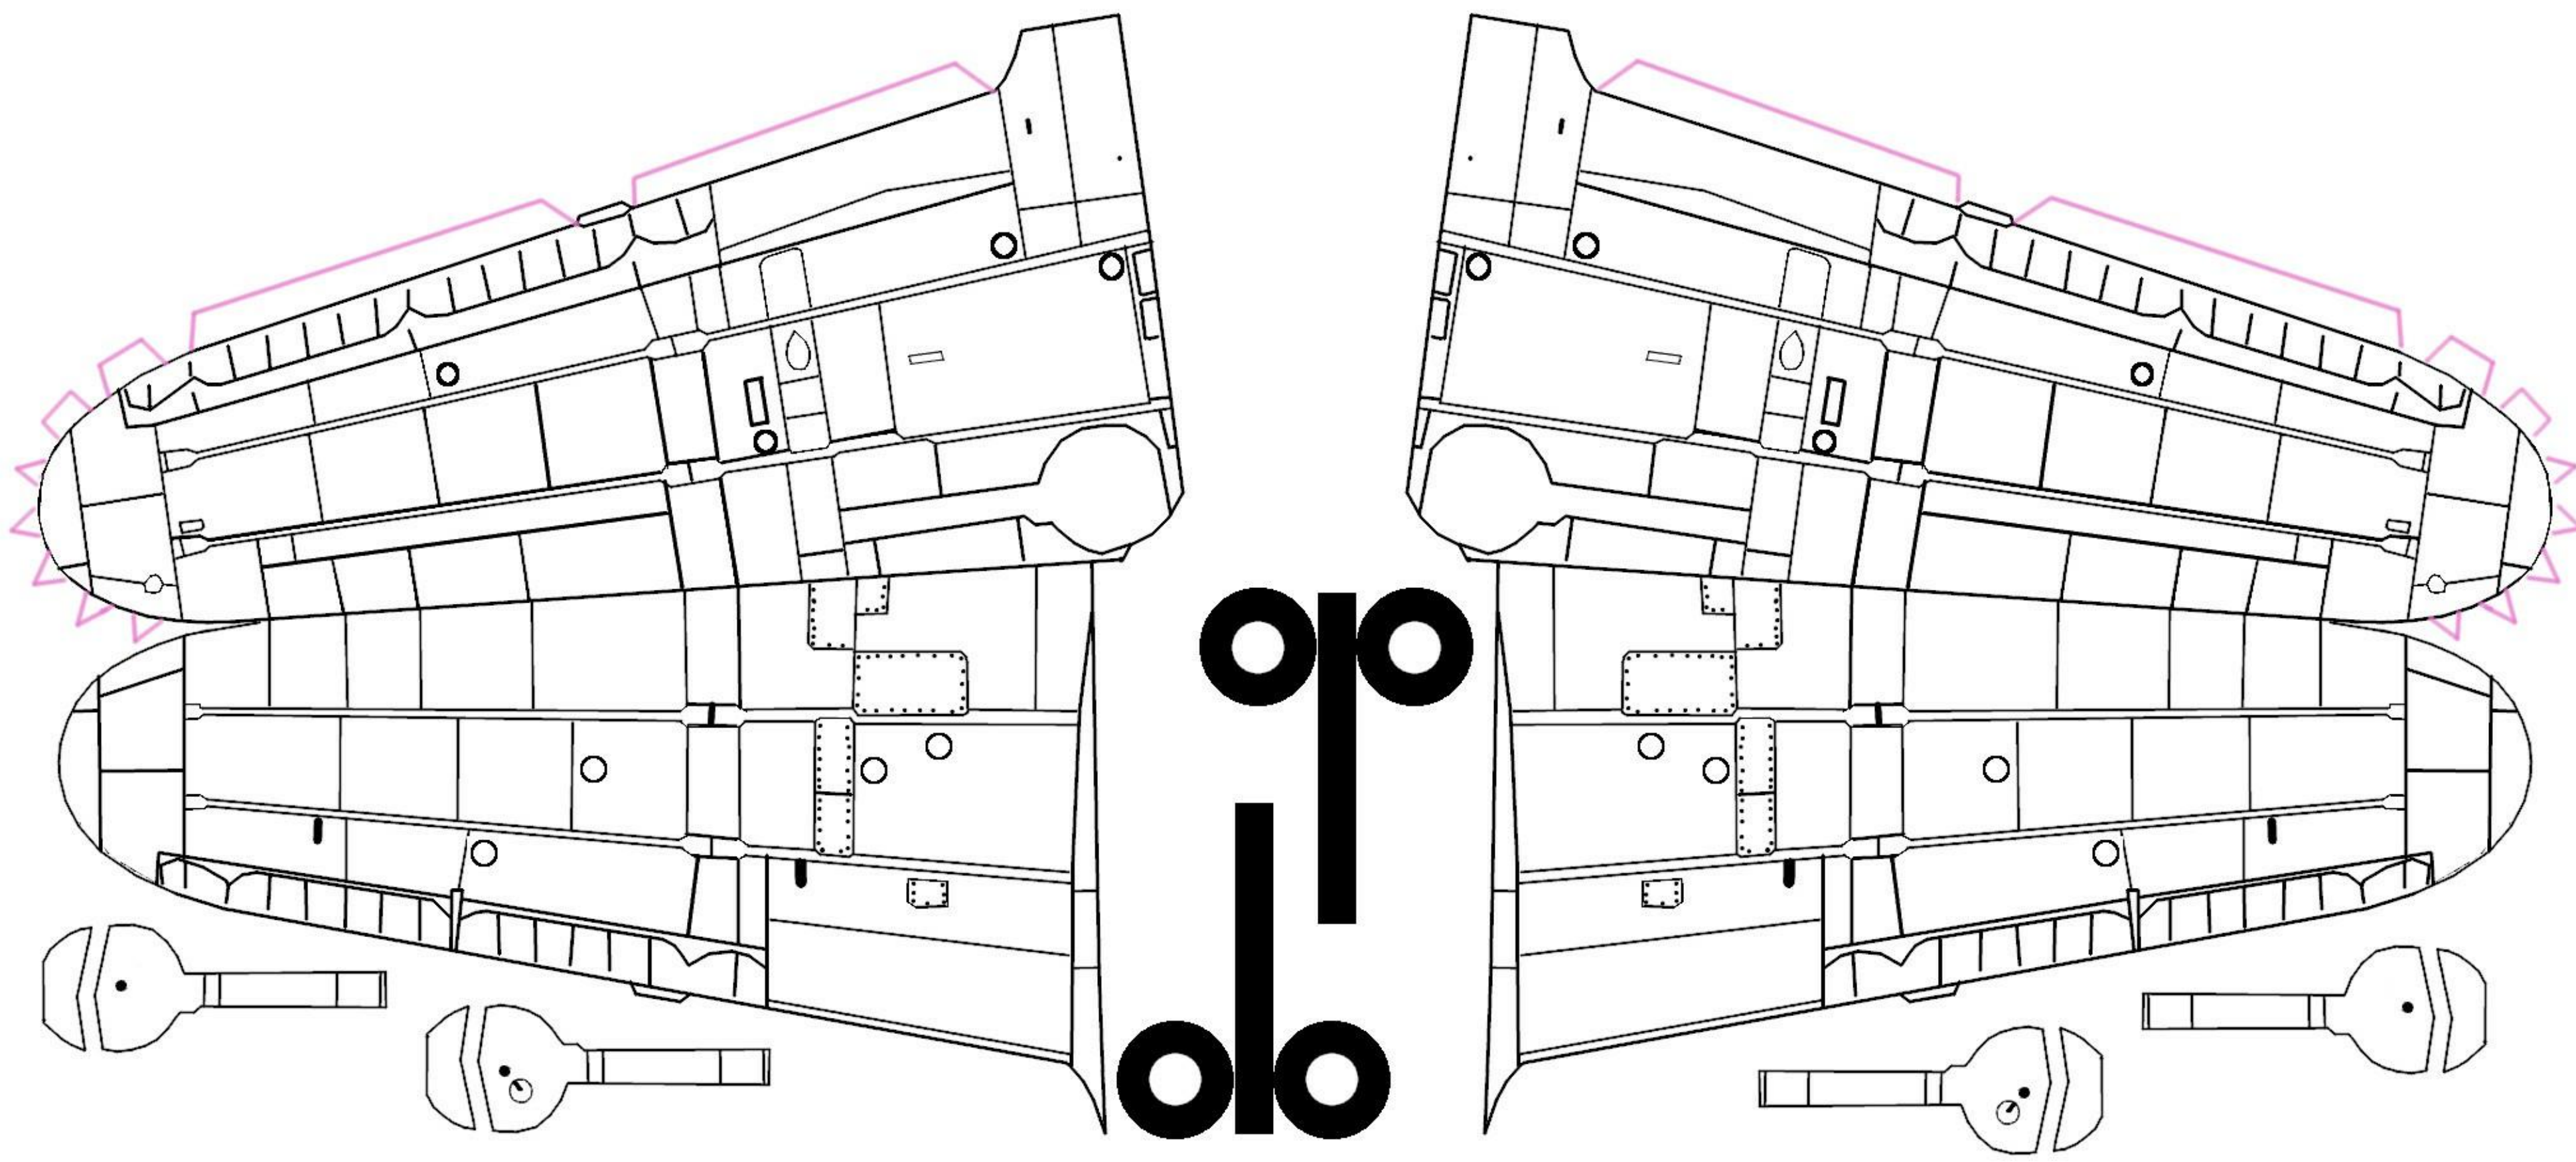

A6M2 1/72

Déco tirée de l'animé "Kouya no Kotobuki Hikoutai "

fifi2200

Capot moteur

Verrière

Antenne

Capotage mitrailleuses