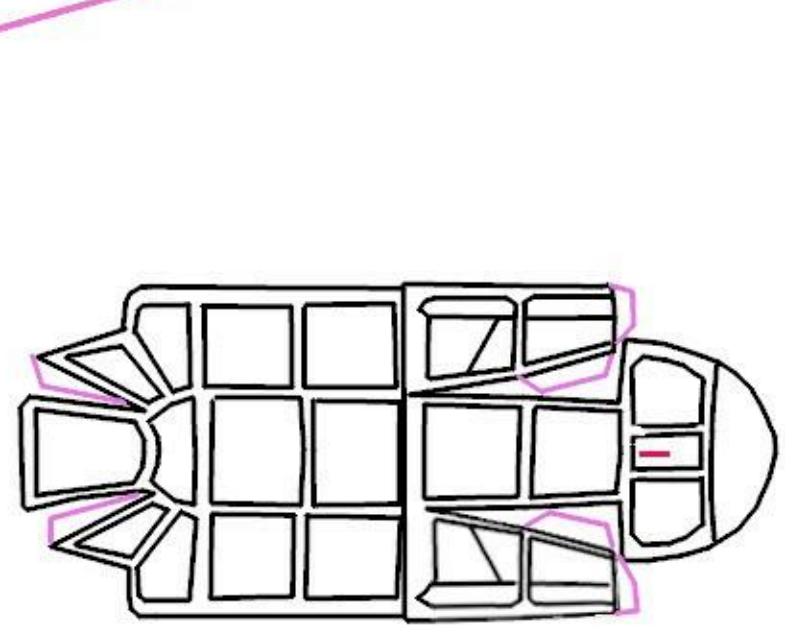

A6M2 1/72

Déco tirée de l'animé "Kouya no Kotobuki Hikoutai "

fifi2200

Capot moteur

Verrière

Antenne

Capotage mitrailleuses