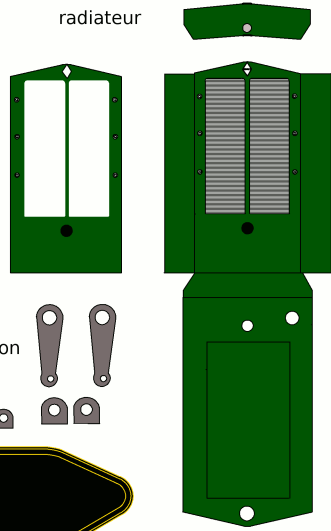

capot

radiateur

levier direction

aérateurs

STOP

STOP

ailes

phares

supports cabine

extérieur cabine

flèches

COMPLET
COMPLET

gabarit toit

plancher cabine

p 07