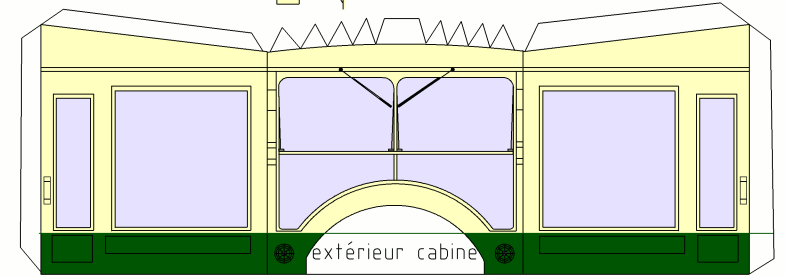

capot

radiateur

levier direction

aérateurs

STOP

STOP

ailes

phares

supports cabine

extérieur cabine

flèches

COMPLET
COMPLET

gabarit toit

plancher cabine

p 07