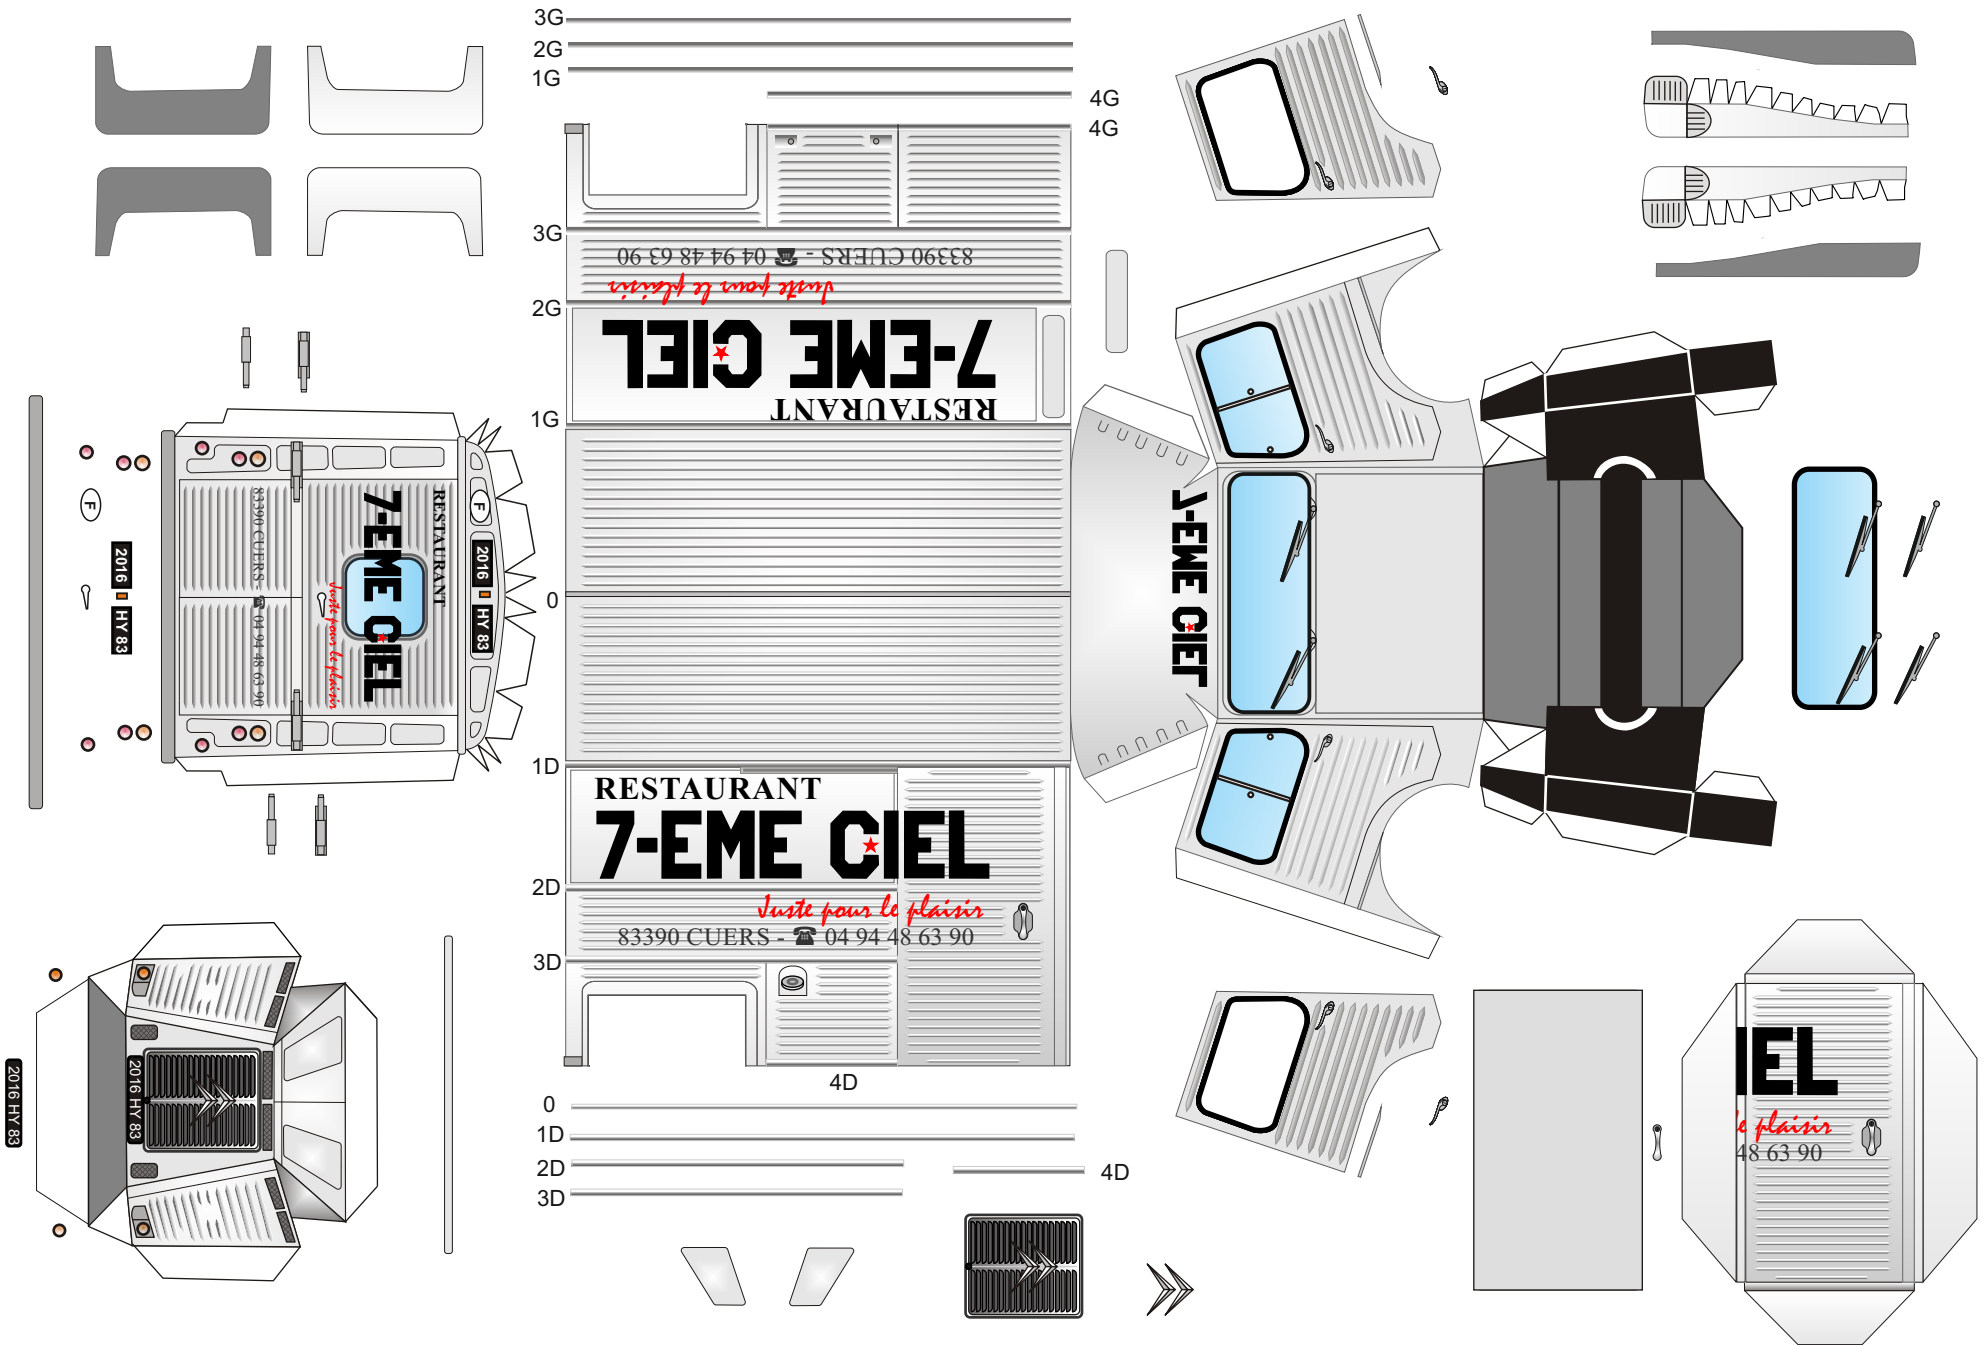

# Citroën type H Court Ailes carrées "Restaurant Le 7e Ciel - Cuers 83390"