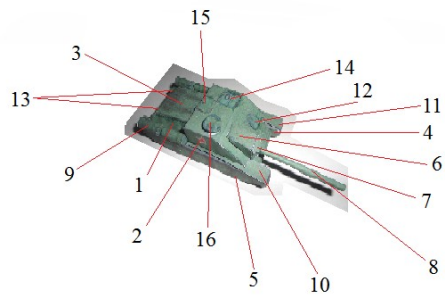

Chasseur de char
SU-85

~1:100

Dessin  et color  par:
Oloid