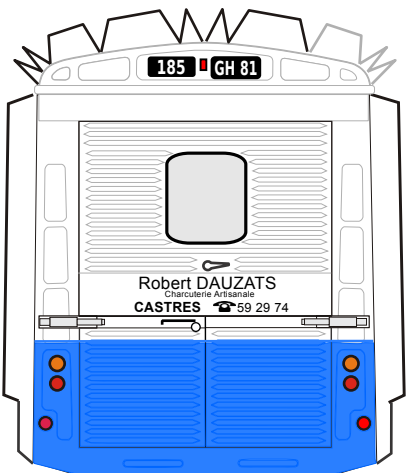

185 GH 81

haut de la porte laterale

PARECHOC
avant